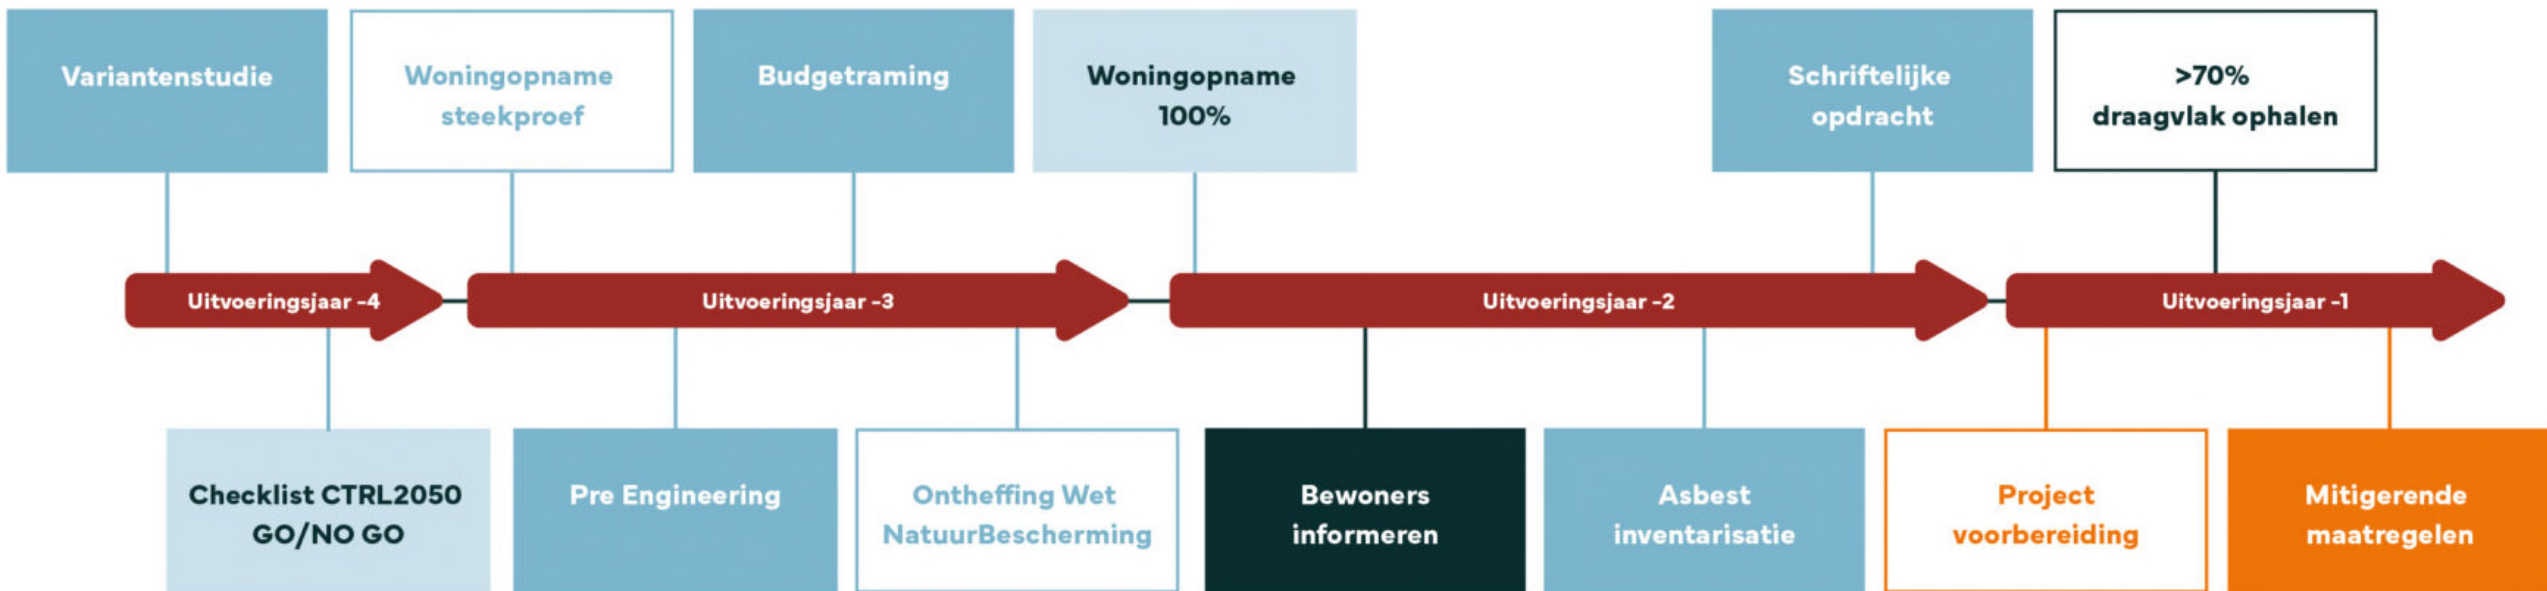

Organisatie

Communicatie

Isolatie & Installatie